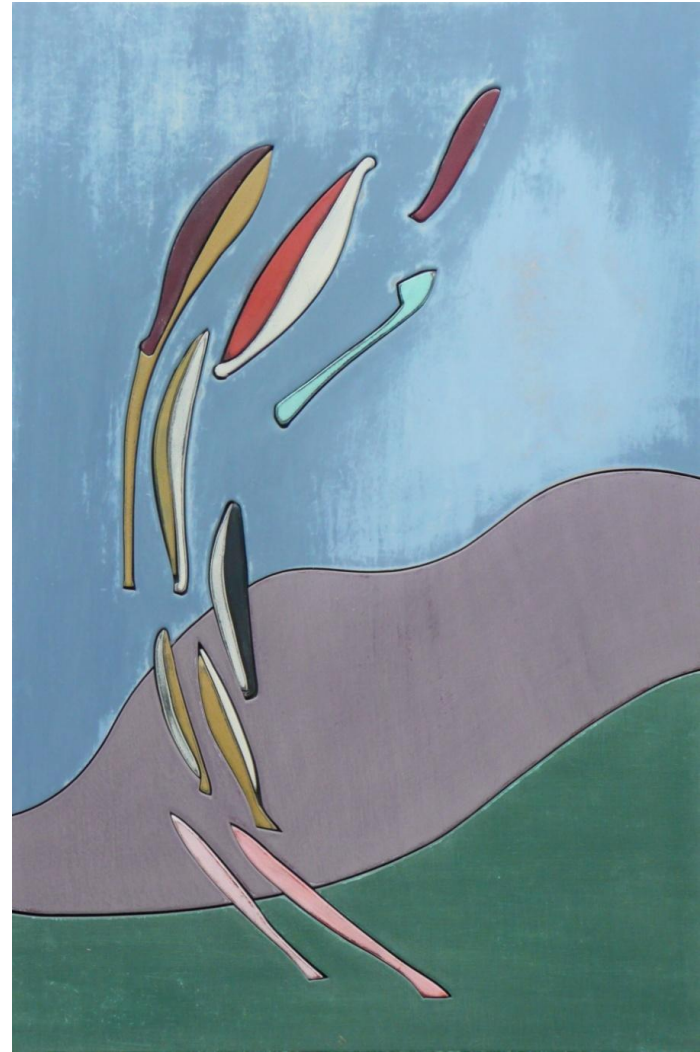

Dimensions : 120 x 120cm

Christine CLOOS

Collages, bas reliefs

Christine CLOOS

Paysage de Beauce n°35

Technique : collage sur toile de lin brut (papiers, peintures à l'huile)

Dimensions : 30x30 cm

Pascale VEYRON

Peinture

Pascale VEYRON

Rêve de Pierre n°5

Technique : Pigments et sable sur toile de lin

Dimensions : 162cm x 114cm

Pauline BASTE MORAND

Sculpture

Pauline BASTE-MORAND

Ensemble

Technique : bronze

Dimensions : H45 cm

Philippe PIERRELÉE
Dessin, peinture

Philippe PIERRELÉE
Flottement
Technique : peinture sur bois
Dimensions : 60x95 cm

Kazuko SHIIHASHI

Peinture

Kazuko SHIIHASHI